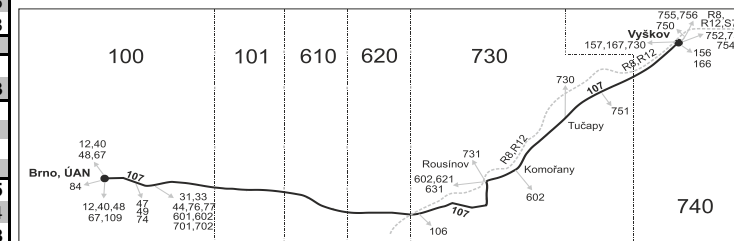

Číslo spoje:		153	83	37	39	41	43	45	47	49	51	53	55	85	57	59		
Úsek	Zóna	Zastávka	✕	✕	✕	✕	✕	✕	✕	✕	✕	✕	✕	✕	✕	✕		
740	Vyškov, aut.nádr.		14:16	14:31		14:46	15:16		15:46	16:16		16:46	17:16	17:46	18:16	18:46	19:16	
			14:18	14:33		14:48	15:18		15:48	16:18		16:48	17:18	17:48	18:18	18:48	19:18	
			14:19	14:34		14:49	15:19		15:49	16:19		16:49	17:19	17:49	18:19	18:49	19:19	
			14:22	14:37		14:52	15:22		15:52	16:22		16:52	17:22	17:52	18:22	18:52	19:22	
			14:24	14:39		14:54	15:24		15:54	16:24		16:54	17:24	17:54	18:24	18:54	19:24	
			14:26	14:41		14:56	15:26		15:56	16:26		16:56	17:26	17:56	18:26	18:56	19:26	
			14:28	14:43		14:58	15:28		15:58	16:28		16:58	17:28	17:58	18:28	18:58	19:28	
			14:34			15:07	15:35			16:35			17:35		18:35		19:35	
			14:31	14:46		15:01	15:31		16:01	16:31		17:01	17:31	18:01	18:31	19:01	19:31	
			14:33	14:48		15:03	15:33		16:03	16:33		17:03	17:33	18:03	18:33	19:03	19:33	
			14:34				15:33						17:34					
			14:35										17:03	17:33		18:33		19:33
			14:35				15:03	15:33		16:03			17:03	17:33		18:33		19:33
			14:35				15:05	15:40		16:05	16:35		17:35		18:35		19:35	
730	Rousínov, Čechyně, rozc.0.5 (z)		14:31	14:46		15:01	15:31		16:01	16:31		17:01	17:31	18:01	18:31	19:01	19:31	
			14:33	14:48		15:03	15:33		16:03	16:33		17:03	17:33	18:03	18:33	19:03	19:33	
730	* Rousínov, aut.st. příj.		14:34				15:33					17:34						
			14:35															
			14:35				15:03	15:33		16:03			17:03	17:33		18:33		19:33
			14:35				15:05	15:40		16:05	16:35		17:35		18:35		19:35	
730	* Rousínov, aut.st. odj.		14:35	14:50	15:00	15:05	15:35	16:00	16:05	16:35	17:00	17:05	17:35	18:05	18:35		19:35	
			14:54	15:09	15:19	15:24	15:54	16:19	16:24	16:54	17:19	17:24	17:54	18:24	18:54		19:54	
100	* Brno, Tržní (x)		14:54	15:13	15:23	15:28	15:58	16:23	16:28	16:58	17:23	17:28	17:58	18:28	18:58		19:58	
100	Brno, ÚAN Zvonařka		14:58	15:13	15:23	15:28	15:58	16:23	16:28	16:58	17:23	17:28	17:58	18:28	18:58		19:58	

Vysvětlivky:

- ⇒ spoje navazující na linku 107
- (z) zastávka celodenně na znamení
- (x) zastávka v prac.dnech od 19 do 6 hodin, v sobotu a neděli celodenně na znamení
- ♿ spoj s bezbariérově přístupným vozidlem
- ✕ jede v pracovních dnech
- spoje projíždí mezi zastávkami Brno, Tržní a Rousínov, aut.st. přes tarifní zóny 101, 610, 620
- N úsekovou jízdenku nelze vydat