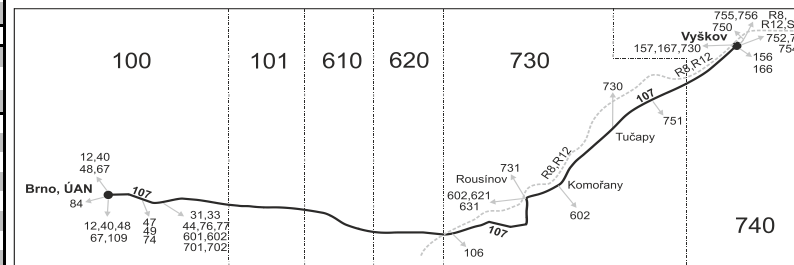

Usek	Zóna	Zastávka	46	48	52	54	56	60	62	64	66
N	100	Brno, ÚAN Zvonařka	16:04	16:24	16:44	17:04	17:24	17:44	18:04	18:34	19:34
	100	* Brno, Tržní (x)	16:08	16:28	16:48	17:08	17:28	17:48	18:08	18:38	19:38
	730	* Rousínov, aut.st. přij.	16:28	16:48	17:08	17:28	17:48	18:08	18:28	18:58	19:58
		⇒ 602 Bučovice	16:29			17:29			18:29		
		⇒ 631 Slavkov u Brna (-Kobeřice)	16:35			17:35			18:35		
		⇒ 631 Vyškov	16:29			17:29			18:29		
		⇒ 730 Drnovice (-Vyškov)		17:03		17:33			18:33		
		⇒ 731 Olšany	16:35			17:35			18:35		
	730	* Rousínov, aut.st. odj.	16:29	16:49	17:09	17:29	17:49	18:09	18:29	18:59	19:59
	730	Rousínov, Čechyně, rozc.0.5 (z)	16:31	16:51	17:11	17:31	17:51	18:11	18:31	19:01	20:01
	730	Komofany, EDP	16:34	16:54	17:14	17:34	17:54	18:14	18:34	19:04	20:04
	730	Tučapy, rozc.0.1	16:36	16:56	17:16	17:36	17:56	18:16	18:36	19:06	20:06
	730	Luleč, rozc. (z)	16:38	16:58	17:18	17:38	17:58	18:18	18:38	19:08	20:08
	740	Vyškov, Drnovská Bioveta (z)	16:40	17:00	17:20	17:40	18:00	18:20	18:40	19:10	20:10
		⇒ 751 Lysovice	16:41						18:41		
	740	Vyškov, Nouzka	16:43	17:03	17:23	17:43	18:03	18:23	18:43	19:13	20:13
	740	Vyškov, garáže ČSAD	16:44	17:04	17:24	17:44	18:04	18:24	18:44	19:14	20:14
	740	Vyškov, aut.nádr.	16:46	17:06	17:26	17:46	18:06	18:26	18:46	19:16	20:16
		⇒ 156 Bučovice	17:05						18:35		20:20
		⇒ 157 Račice-Pišťovice (-Adamov)			17:43				18:43		20:43
		⇒ 166 Brankovice							18:32		
		⇒ 167 Senetářov (-Blansko)	17:05						18:30		20:25
		⇒ 750 Vyškov-Dědice (-Nové Sady)	16:50			17:50	18:20		18:50	19:20	20:20
		⇒ 752 Vážany							18:26		20:16
		⇒ 753 Dětkovice (-Morkovice-Slížany)		17:21			18:21				20:16
		⇒ 755 Pustimeř (-Prostějov)	16:47			17:47			18:47		20:17

Vysvětlivky:

- ⇒ spoje navazující na linku 107
- (x) zastávka v prac.dnech od 19 do 6 hodin, v sobotu a neděli celodenně na znamení
- (z) zastávka celodenně na znamení
- × jede v pracovních dnech
- spoje projíždí mezi zastávkami Brno, Tržní a Rousínov, aut.st. přes tarifní zóny 101, 610, 620
- N úsekovou jízdenku nelze vydat